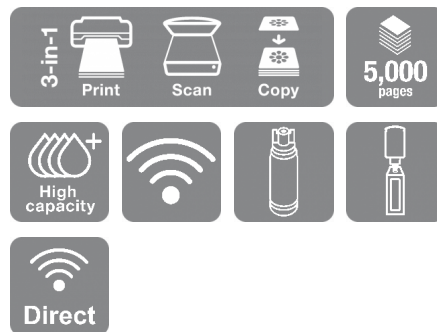

DUOMENŲ LAPAS

Spausdinant mobiliaisiais ir kitais įrenginiais, kopijuojant ir nuskaitant, šis „EcoTank“ yra patikimas, taip pat padeda taupyti laiką bei energiją.

Naudodami šį patvarų, greitą ir efektyviai energiją naudojančią „EcoTank“ spausdintuvą su iš naujo užpildoma rašalo talpykla, galite ypač taupiai spausdinti, kopijuoti ir nuskaityti. Ekonomiškas sprendimas – išspausdinkite iki 5 000 puslapių naudodami pridėtą juodą rašalą¹. Spaudiniai bus išspausdinti greitai, nes nereikia laiko įšilti, o spausdinimo sparta – 15 psl./min.². Lengvai prisijunkite per „Wi-Fi“ ir naudokitės „Epson“ spausdinimo mobiliaisiais įrenginiais programėlėmis.

Sumažinkite spausdinimo sąnaudas

Galite sutaupyti iki 50 % per trejus metus, lyginant vienspalvių spaudinių lazerinius spausdintuvus su „EcoTank“³. Jis turi didelę iš naujo užpildomą rašalo talpyklą, kurią užpildote rašalu iš pridėtų rašalo buteliukų ir nereikia naudoti spausdinimo miltelių kasetės. Nuo pat pradžių turite pakankamai rašalo tūkstančiams puslapių atspausdinti, tai padės sumažinti išlaidas ir taupyti laiką.

Pigus keitimas

Veikiausiai iš naujo užpildyti reikės retai, o užteks ilgai, todėl galėsite sumažinti puslapio spausdinimo išlaidas iki 90 % naudodami atsarginius rašalo buteliukus⁴.

Patikimas

„EcoTank“ vienspalvių spaudinių spausdintuvui suteikiama vienerių metų / 100 000 puslapių garantija, todėl galite spausdinti be rūpesčių.

Sutaupykite laiko

Negaiškite laiko keisdami eksploatacines medžiagas – pasitelkus rašalo talpyklų sistemą galima tiesiog užpildyti ir pamiršti. Nereikia laiko įšilti, todėl pradedama spausdinti greitai, o spausdinimo sparta – 15 psl./min.².

Taupykite energiją

Sumažinkite energijos sąnaudas ir pridėtines išlaidas naudodami nespaltotai spausdinančią „EcoTank“ spausdintuvą. Naudojant šį spausdintuvą elektros naudojimą galima sumažinti iki 95 %⁵ palyginti su vienspalvių spaudinių lazeriniais spausdintuvais.

Spausdinimas mobiliaisiais įrenginiais

Spausdinkite iš bet kurios biuro, kuriame yra „Wi-Fi“ ryšys, vietos naudodami nemokamas „Epson“ spausdinimo mobiliaisiais įrenginiais programėles⁶.

PAGRINDINĖS SAVYBĖS

- **Sumažinkite spausdinimo sąnaudas**
  Spausdintuvus su ekonomiška rašalo talpykla, kurioje yra daug rašalo
- **Patikimas ir ilgaamžis**
  Vienų metų arba 100 000 puslapių garantija
- **Sumažinkite energijos sąnaudas**
  Iki 95 % mažesnis elektros naudojimas⁴
- **Užpildykite ir pamirškite**
  Išspausdinkite tūkstančius puslapių naudodami pridėtą rašalą
- **Greitas spausdinimas ir „Wi-Fi“**
  Spausdinimas mobiliaisiais įrenginiais, 15 psl./min. spausdinimo sparta² ir nereikia laiko įšilti