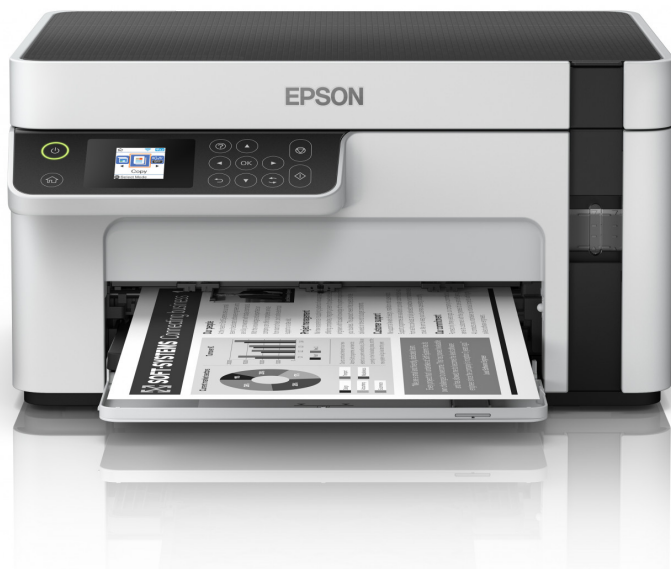

EcoTank M2120

DUOMENŲ LAPAS

Spausdinant mobiliaisiais ir kitais įrenginiais, kopijuojant ir nuskaitant, šis „EcoTank“ yra patikimas, taip pat padeda taupyti laiką bei energiją.

Naudodami šį patvarų, greitą ir efektyviai energiją naudojančią „EcoTank“ spausdintuvą su iš naujo užpildoma rašalo talpykla, galite ypač taupiai spausdinti, kopijuoti ir nuskaityti. Ekonomiškas sprendimas – išspausdinkite iki 5 000 puslapių naudodami pridėtą juodą rašalą¹. Spaudiniai bus išspausdinti greitai, nes nereikia laiko įšilti, o spausdinimo sparta – 15 psl./min.². Lengvai prisijunkite per „Wi-Fi“ ir naudokitės „Epson“ spausdinimo mobiliaisiais įrenginiais programėlėmis.

Sumažinkite spausdinimo sąnaudas

Galite sutaupyti iki 50 % per trejus metus, lyginant vienspalvių spaudinių lazerinius spausdintuvus su „EcoTank“³. Jis turi didelę iš naujo užpildomą rašalo talpyklą, kurią užpildote rašalu iš pridėtų rašalo buteliukų ir nereikia naudoti spausdinimo miltelių kasetės. Nuo pat pradžių turite pakankamai rašalo tūkstančiams puslapių atspausdinti, tai padės sumažinti išlaidas ir taupyti laiką.