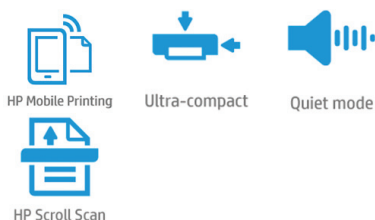

HP Mobile Printing

Ultra-compact

Quiet mode

HP Scroll Scan