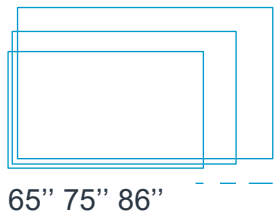

Android 13
4GB RAM
32GB ROM

Garsiakalbiai
2x15W

Matymo kampas
178°

Puiki vaizdo kokybė
Ultra High Definition 4K

Wi-Fi modulis

Patvarus
3.2mm grūdintas
stiklas be
atspindžių

„Infrared“ technologija
1mm rašymo ir lietimio
tikslumas