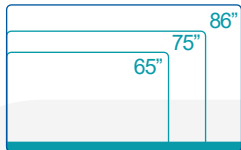

Tikslumas kaip rašant popieriuje

„SuperGlass“ technologija:
aukščiausio lygio rašymo patirtis

- Nepriekaištinga reakcija ir greitis su galingu „Android“ procesoriumi
- Rašikliai su plonais galiukais suteikia natūralaus rašymo jausmą
- Aukšto tikslumo rašymo ir lietimio technologija (< 1mm)

Interaktyvus ekranas SpeechiTouch SuperGlass+S

Rašikliai plonais galiukais
Dvigubas rašymas

4K UHD rezoliucija
Android ir Windows aplinkose

Android 11 OS
64 GB ROM
8 GB RAM

Jungiamumas
HDMI, USB Type-C,
VGA, RJ45...

„Optical bonding“
Nepriekaištinga rašymo patirtis

6 integruoti mikrofonai

OPS modulis (4K)
Galimas papildomai integruojamas kompiuteris (i5, i7)

Priekinės jungtys
USB-C, HDMI,
Touch2
2 x USB 3.0

Android 11 operacinė sistema

Rezoliucija: 4K Ultra HD
(3840 x 2160 px)

LED Technologija

„Wireless“
prieigos taškas

Greita prieiga prie
debesies
(Google Drive arba OneDrive)

SuperGlass™ technologija
su pirštu ir rašikliu (1 mm tikslumas)

Du rašikliai
< 3 mm

Tvirtumas
3 mm grūdintas stiklas be atspindžių

Tobula kelių
vartotojų sąveika

Akių apsaugos technologija
Mėlynos šviesos slopinimas skirtas
mažinti akių nuovargį